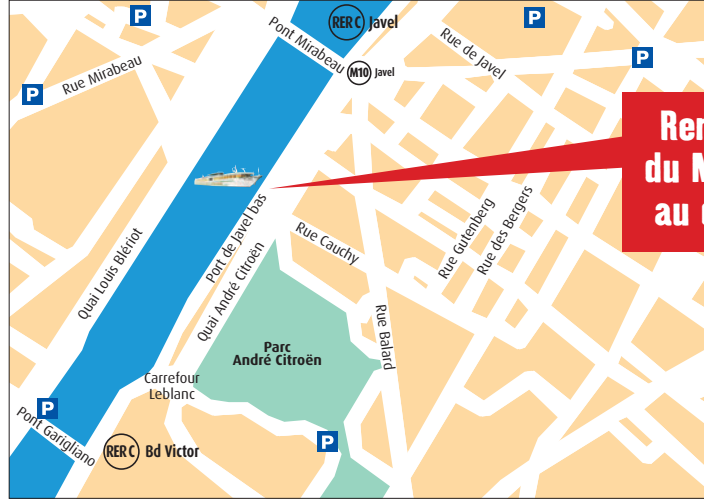

le jeudi 17 novembre à 19h30 précises

à bord du MS Seine Princess, amarré sur la Seine, Quai de Javel Bas, à Paris XV^e.

*Le bateau lèvera l'ancre à 20 heures précises pour être de retour vers 22 h.
Le nombre de places est limité.*

R.S.V.P avant le 29/10/2005

**Rendez-vous à bord
du MS Seine Princess
au quai de Javel Bas**

12, rue de la Division Leclerc 67080 Strasbourg Cedex

BULLETIN DE PARTICIPATION

Madame ou Monsieur

Organisme ou entreprise

Téléphone E-Mail

Adresse

Viendra Ne viendra pas

Au Cocktail Dînatoire Croisière du 17 novembre 2005 à 19h30 à Paris

Le nombre de places étant limité, veuillez nous répondre dans les meilleurs délais. Cette invitation est valable pour 1 personne.